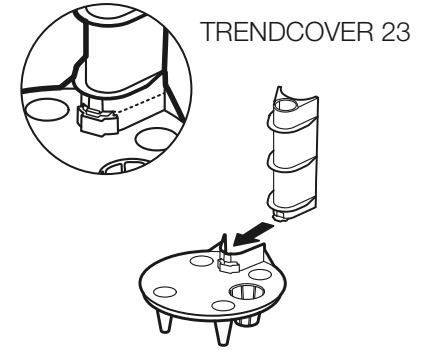

Item no: 14180 | 14181 | 14190 | 14191

Indoor only

shell: 100% cork
liner: 100% polyester
Spot treat only using a damp cloth.

Item no: 14182 | 14183 | 14192 | 14193

Indoor only

shell: 100% polyester
liner: 100% polyester
Spot treat only using a damp cloth.

Item no: 14180 | 14181 | 14182
14183 | 14190 | 14191
14192 | 14193

1.

2.

4.

Item no: 14180 | 14181 | 14182 | 14183

Item no: 14190 | 14191 | 14192 | 14193

3.

5.