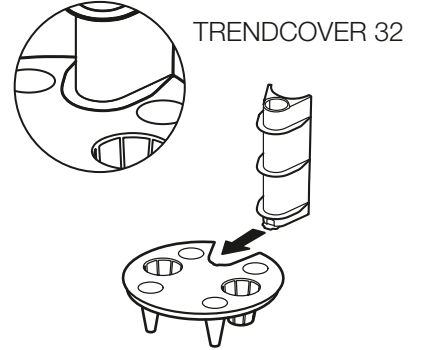

Item no: 14180 | 14181 | 14190 | 14191

Indoor only

shell: 100% cork
liner: 100% polyester
Spot treat only using a damp cloth.

Item no: 14182 | 14183 | 14192 | 14193

Indoor only

shell: 100% polyester
liner: 100% polyester
Spot treat only using a damp cloth.

Item no: 14180 | 14181 | 14182
14183 | 14190 | 14191
14192 | 14193

1.

2.

4.

Item no: 14180 | 14181 | 14182 | 14183

Item no: 14190 | 14191 | 14192 | 14193

3.

5.