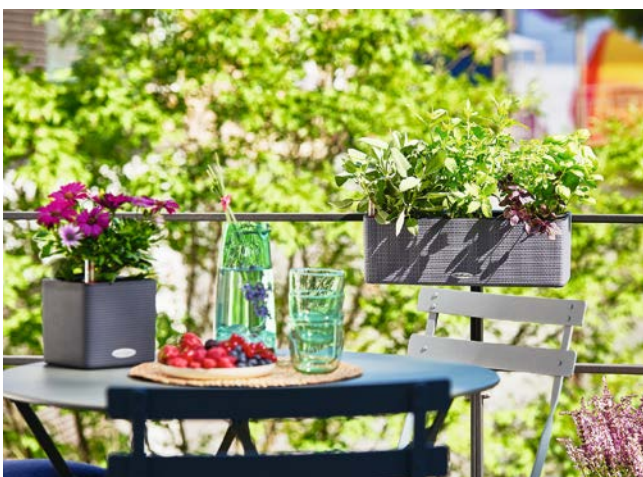

## Cuatro temas para la nueva temporada

LECHUZA presentará cuatro temas principales y nuevos productos con mucha más variedad de tamaños, formas y colores. Todas las macetas son de fácil combinación, diseño contemporáneo e incluyen el set de riego de tierra.

### ENCANTO ESCANDINAVO // Muestra tu propio #EstiloInterior

La nueva gama de macetas YULA es el producto perfecto para plantas de interiores, ideales para decorar tu hogar con un toque de elegancia. La combinación de macetas y regadera estará disponible a partir de diciembre de 2017. Con los colores de moda gris y pistacho.

### PEQUEÑO JARDÍN // Tu rincón verde

Con la BALCONISSIMA, los pequeños balcones pueden transformarse en tu rincón verde, así se pueden colocar rápidamente plantas con flor decorativa o hierbas aromáticas. La nueva caja de balcón ofrece espacio para hasta tres macetas de cultivo, que se pueden instalar sin trasplantar. Gracias al sistema de riego por mecha, las plantas permanecen frescas durante mucho tiempo, al igual que los conocidos cubos de hierba CUBE 14 y 16. BALCONISSIMA está disponible en blanco, pizarra y verde lima.

## Inspirado en la naturaleza

La tendencia hacia la naturaleza en el jardín y los patios permanece esta temporada - el superventas, CANTO Color, estará disponible en un nuevo tamaño a partir de mediados de enero de 2018. CANTO Color 40 combina las ventajas de un plástico robusto y de bajo mantenimiento con una superficie de estilo y aspecto contemporáneo de piedra natural. Los cubos y las columnas parecen macetas de piedra tosca, pero son extremadamente ligeras y se pueden mover fácilmente.