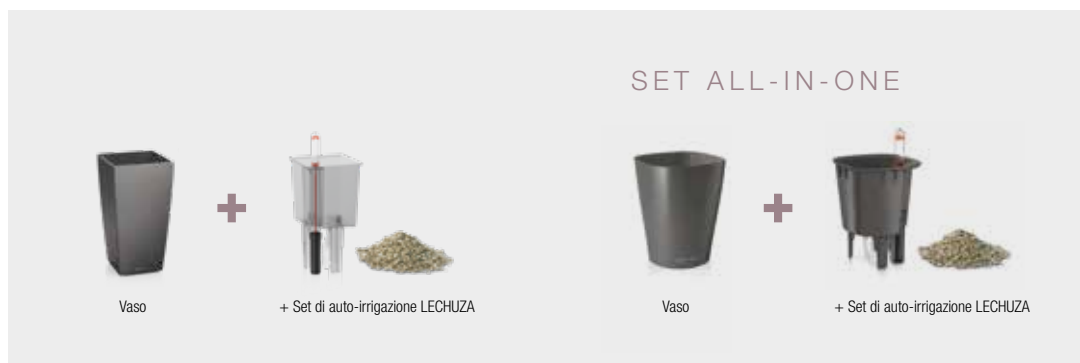

MINI-CUBI MAXI-CUBI

MINI-DELTINI DELTINI

Riconoscere i colori