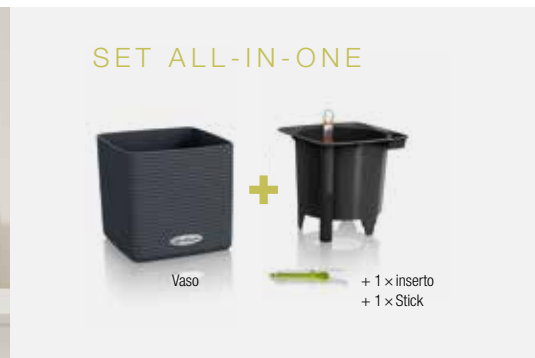

Design intelligente

CUBE Color 14/16

Le erbe aromatiche fanno ormai parte della cucina moderna, però non tutte le erbe in vaso coltivate in casa sono immediatamente utilizzabili. Nel CUBE con struttura a effetto intreccio ricevono la giusta quantità di acqua e rimangono a lungo fresche senza bisogno di rinvasare.