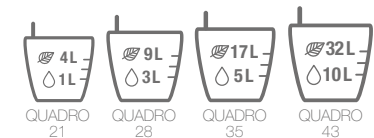

Un classico di design

QUADRO Premium LS

Il classico collaudato di LECHUZA reinterpretato in chiave moderna.
All'esterno un'estetica elegante, all'interno un sistema di irrigazione intelligente.

SET ALL-IN-ONE