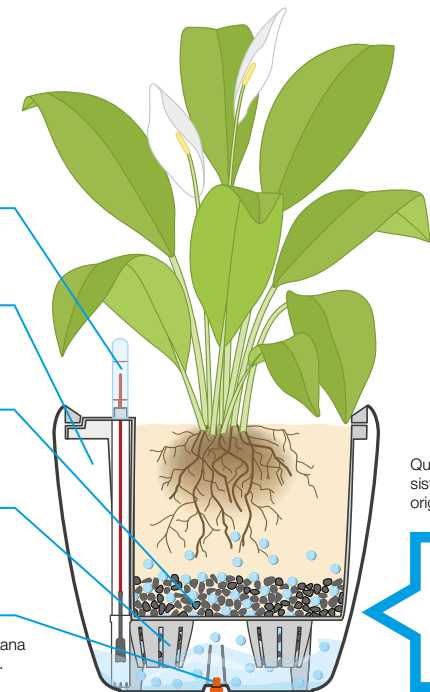

Lechuza®

THE ORIGINAL 

UNICO NEL SUO GENERE ED EFFICIENTE

Il sistema di irrigazione

LECHUZA significa irrigare secondo il modello naturale. Mai la cura delle piante è stata così facile: una volta inserite nei nostri vasi, le piante si alimentano da sole in modo ottimale. Infatti il serbatoio idrico integrato rende possibile il corretto apporto d'acqua. Con l'indicatore di livello si controlla l'innaffiatura. Grazie al sistema di irrigazione originale di LECHUZA il vostro appartamento, il balcone e il terrazzo si trasformano in oasi da sogno anche senza conoscenze pregresse.

INDICATORE DI LIVELLO DELL'ACQUA

Provvede al controllo dell'innaffiatura

POZZETTO DI RIEMPIMENTO

Facilita l'aggiunta di acqua e concime

SOSTRATO PER PIANTE LECHUZA-PON

Dosa in modo perfetto l'apporto idrico alla pianta

FONDO SEPARATORE

Crea il serbatoio idrico sul fondo del vaso

VITE SUL FONDO

Viene rimossa per uso in esterni in modo che l'acqua piovana possa defluire. Per uso in interni basta riposizionare la vite.

Questa icona indica il sistema di irrigazione originale LECHUZA.

Facile da trovare:
il volume della pianta e il serbatoio idrico dei vasi sono riconoscibili da questo simbolo

Volume della pianta
Serbatoio idrico

TUTTO INIZIÒ CON UNA VISIONE...

... secondo il modello
della Natura