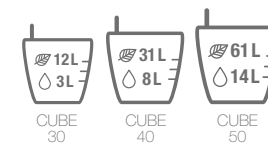

CUBE Cottage bianco
30×30×30 cm, Nr. 15376
40×40×40 cm, Nr. 15380
50×50×50 cm, Nr. 15390