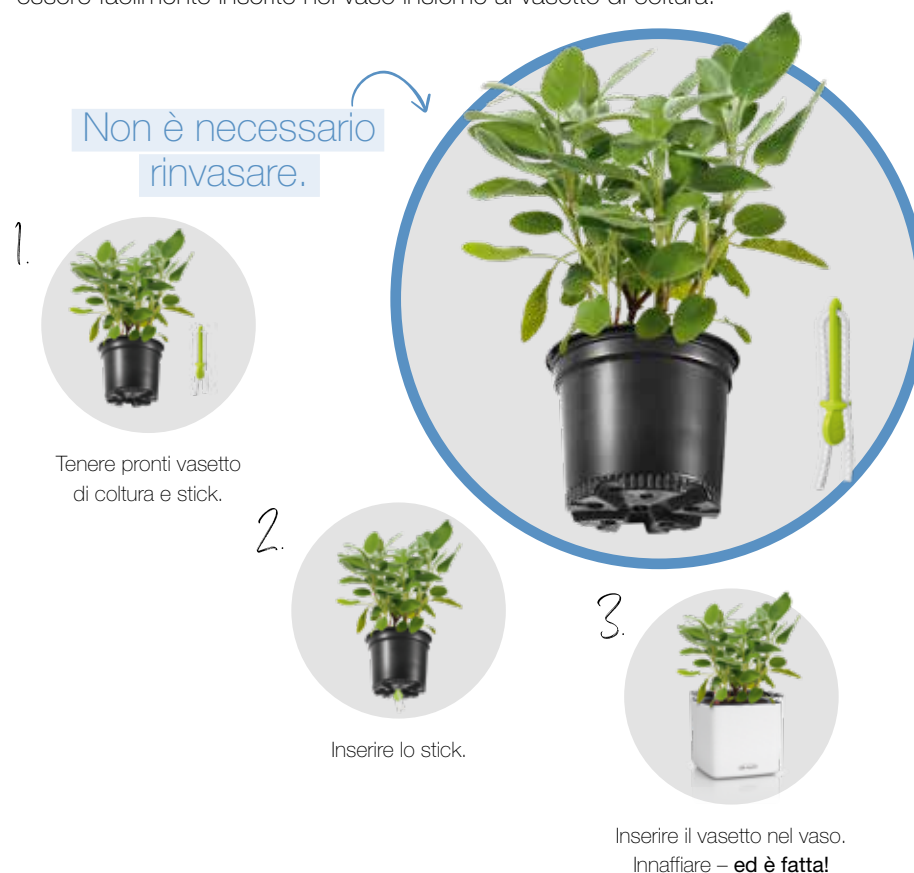

Autoalimentarsi in modo naturale. Il nostro sistema intelligente imita un ambiente naturale per la pianta: il sostrato LECHUZA-PON offre tenuta e sostanze nutritive e dosa l'apporto idrico alle radici. Sotto il fondo separatore l'acqua viene immagazzinata e quindi succhiata dalla pianta secondo il bisogno.

1. Piantare

Cospargere il granulato LECHUZA-PON fornito nella confezione sul fondo separatore.

Inserire la pianta e riempire il vaso con LECHUZA-PON o terriccio.

2. Fase di irrigazione

Nelle successive 12 settimane* innaffiare la pianta dall'alto nel modo tradizionale. Per le piante a rapido sviluppo radicale, come per esempio le piante da balcone, la fase di innaffiatura si riduce a circa 3 settimane.

3. Fase di innaffiatura e fase di secco

Dopo aver eseguito tutti i cicli di innaffiatura, riempire il serbatoio idrico attraverso il pozzetto di riempimento fino a che l'indicatore di livello segna «max». Ora la pianta si alimenta da sola grazie a LECHUZA.

* In relazione al tipo di pianta e alla posizione

SISTEMA DI AUTO-IRRIGAZIONE LECHUZA

Sistema a stick

Semplice e veloce: con lo stick le piante di piccole dimensioni possono essere facilmente inserite nel vaso insieme al vasetto di coltura.