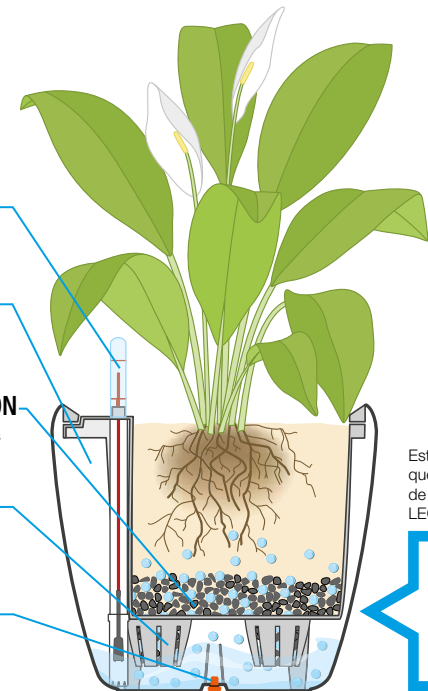

Lechuza®

THE ORIGINAL 

ÚNICO Y EFICIENTE

El sistema de riego

LECHUZA significa regar igual que lo hace la naturaleza! Cuidar de las plantas nunca ha sido tan fácil: una vez colocadas en la maceta, tus verdes habitantes se autoabastecerán perfectamente. El depósito de agua integrado proporciona un suministro óptimo de agua a las plantas. Gracias al indicador de nivel de agua, tendrás un control óptimo en todo momento. Gracias al sistema de riego original LECHUZA, la casa, el balcón o la terraza se convertirán en un oasis de ensueño sin necesidad de ser un experto.

INDICADOR DEL NIVEL DE AGUA

Indica el nivel de agua existente en el depósito de agua de la maceta

CANAL DE LLENADO

Su función es facilitar el llenado de agua y abono

SUSTRATO PARA PLANTAS LECHUZA-PON

Dosifica perfectamente el suministro de agua a las plantas

BASE SEPARADORA

Forma el depósito de agua en la base de la maceta

TORNILLO DE LA BASE

Si se coloca en el exterior, se quita para que el agua de lluvia pueda salir. Para el interior, se coloca de nuevo.

Este símbolo significa que es el sistema de riego original de LECHUZA.

Localización rápida:
mediante este símbolo reconocerás inmediatamente el volumen de plantado y el depósito de agua de las macetas

TODO EMPEZÓ CON UNA IDEA...

... basada en
la naturaleza

Fuera, al aire libre, las plantas tienen todo lo que necesitan: luz, agua, y un suelo rico en nutrientes. ¡Con nuestro sistema de riego inteligente basado en el modelo de la naturaleza, en LECHUZA te llevamos a casa el verde fresco y el paraíso floral de la naturaleza!