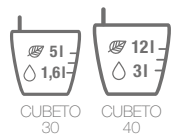

CUBETO Stone gris piedra
30 x 13 cm, N.º 13830
40 x 18 cm, N.º 13840