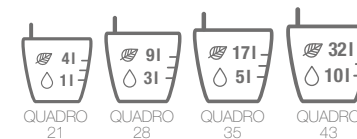

QUADRO antracita metalizado
21 x 21 x 20 cm, N.º 16123
28 x 28 x 26 cm, N.º 16143
35 x 35 x 33 cm, N.º 16163
43 x 43 x 40 cm, N.º 16183

Clásico

QUADRO Premium LS

La interpretación moderna de la acreditada clásica de LECHUZA:
aspecto elegante por fuera, sistema de riego inteligente por dentro.