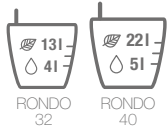

muy brillante

muy brillante

muy brillante

RONDO topo muy brillante
32x56 cm, N.º 15784
40x75 cm, N.º 15744

RONDO rojo escarlata muy brillante
32x56 cm, N.º 15799
40x75 cm, N.º 15759

RONDO plata metalizado
32x56 cm, N.º 15788
40x75 cm, N.º 15748

RONDO negro muy brillante
32x56 cm, N.º 15789
40x75 cm, N.º 15749