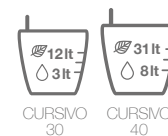

ALL-IN-ONE SET

Γλάστρα + δοχείο φύτευσης με ρυθμιζόμενες λαβές (με δίπλωμα ευρεσιτεχνίας) + σετ αυτοποτισμού LECHUZA

Συναρπαστική οπτική

CURSIVO Premium

Μια ματιά δεν είναι ποτέ αρκετή: Χάρη στο νέο, μοντέρνο σχήμα της, η CURSIVO Premium φαίνεται διαφορετική από κάθε οπτική γωνία. Ένα συναρπαστικό, εντυπωσιακό σχέδιο με ασύγκριτη δυναμική.