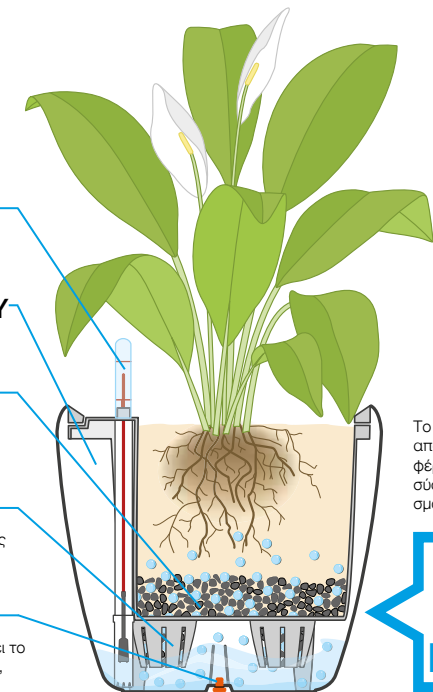

Lechuza®

THE ORIGINAL 

ΜΟΝΑΔΙΚΟ ΚΑΙ ΑΠΟΤΕΛΕΣΜΑΤΙΚΟ

Το σύστημα αυτοποτισμού

LECHUZA σημαίνει πότισμα με πρότυπο τη φύση! Η περιποίηση των φυτών γίνεται πιο απλή από ποτέ: Φυτεύετε το φυτό στην αυτοποτιζόμενη γλάστρα κι εκείνη αναλαμβάνει όλα τα υπόλοιπα. Η ενσωματωμένη δεξαμενή νερού παρέχει την ιδανική ποσότητα νερού στα φυτά σας. Χάρη στο δείκτη στάθμης νερού, έχετε τον πλήρη έλεγχο ανά πάσα στιγμή. Με το γνήσιο σύστημα αυτοποτισμού LECHUZA, το διαμέρισμα, το μπαλκόνι και η ταράτσα σας μετατρέπονται σε μια ονειρεμένη φυσική όαση χωρίς να απαιτούνται εξειδικευμένες γνώσεις.

ΔΕΙΚΤΗΣ ΣΤΑΘΜΗΣ ΝΕΡΟΥ

Επιτρέπει τον πλήρη έλεγχο του ποτίσματος

ΑΓΩΓΟΣ ΤΡΟΦΟΔΟΣΙΑΣ ΝΕΡΟΥ

Εύκολη τροφοδοσία νερού και υγρού λιπάσματος

ΥΠΟΣΤΡΩΜΑ ΦΥΤΕΥΣΗΣ

LECHUZA-PON

Ρυθμίζει ιδανικά την τροφοδοσία του φυτού με νερό

ΔΙΑΧΩΡΙΣΤΙΚΗ ΒΑΣΗ

Διαχωρίζει το φυτό από τη δεξαμενή νερού στη βάση της γλάστρας

ΒΑΛΒΙΔΑ ΑΠΟΣΤΡΑΓΓΙΣΗΣ

Για χρήση σε εξωτερικό χώρο, αφαιρείται ώστε να εκρέει το περιττό νερό της βροχής. Για χρήση σε εσωτερικό χώρο, τοποθετήστε την ξανά.

Το παρόν εικονίδιο αποτελεί το σήμα που φέρει το γνήσιο σύστημα αυτοποτισμού LECHUZA.

Γρήγορη εύρεση:

Για τον όγκο του φυτού και τη δεξαμενή νερού της γλάστρας συμβουλευτείτε αυτό το σύμβολο

Όγκος φυτού
Δεξαμενή νερού