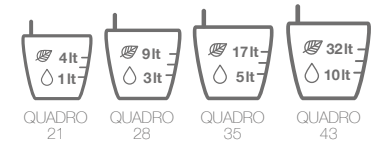

γυαλιστερό

QUADRO white high-gloss
21 x 21 x 20 cm, κωδ. 16120
28 x 28 x 26 cm, κωδ. 16140
35 x 35 x 33 cm, κωδ. 16160
43 x 43 x 40 cm, κωδ. 16180

QUADRO espresso metallic
21 x 21 x 20 cm, κωδ. 16121
28 x 28 x 26 cm, κωδ. 16141
35 x 35 x 33 cm, κωδ. 16161
43 x 43 x 40 cm, κωδ. 16181

QUADRO charcoal metallic
21 x 21 x 20 cm, κωδ. 16123
28 x 28 x 26 cm, κωδ. 16143
35 x 35 x 33 cm, κωδ. 16163
43 x 43 x 40 cm, κωδ. 16183

Κλασικό design

QUADRO Premium LS

Τα δοκιμασμένα κλασικά μοντέλα της LECHUZA σε συνδυασμό με το μοντέρνο: Ένας υπέροχος συνδυασμός κομψής όψης και έξυπνου συστήματος αυτοποτίσμού.

ALL-IN-ONE SET

Γλάστρα + δοχείο φύτευσης με ρυθμιζόμενες λαβές (με δίπλωμα ευρεσιτεχνίας) + σετ αυτοποτίσμού LECHUZA

γυαλιστερό

QUADRO taupe high-gloss
21 x 21 x 20 cm, κωδ. 16125
28 x 28 x 26 cm, κωδ. 16145
35 x 35 x 33 cm, κωδ. 16165
43 x 43 x 40 cm, κωδ. 16185

γυαλιστερό

QUADRO scarlet red high-gloss
21 x 21 x 20 cm, κωδ. 16127
28 x 28 x 26 cm, κωδ. 16147
35 x 35 x 33 cm, κωδ. 16167
43 x 43 x 40 cm, κωδ. 16187

γυαλιστερό

QUADRO black high-gloss
21 x 21 x 20 cm, κωδ. 16129
28 x 28 x 26 cm, κωδ. 16149
35 x 35 x 33 cm, κωδ. 16169
43 x 43 x 40 cm, κωδ. 16189