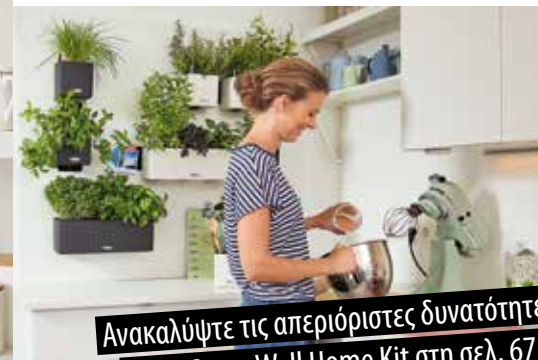

Smart design

Ανακαλύψτε τις απεριόριστες δυνατότητες με το Green Wall Home Kit στη σελ. 67